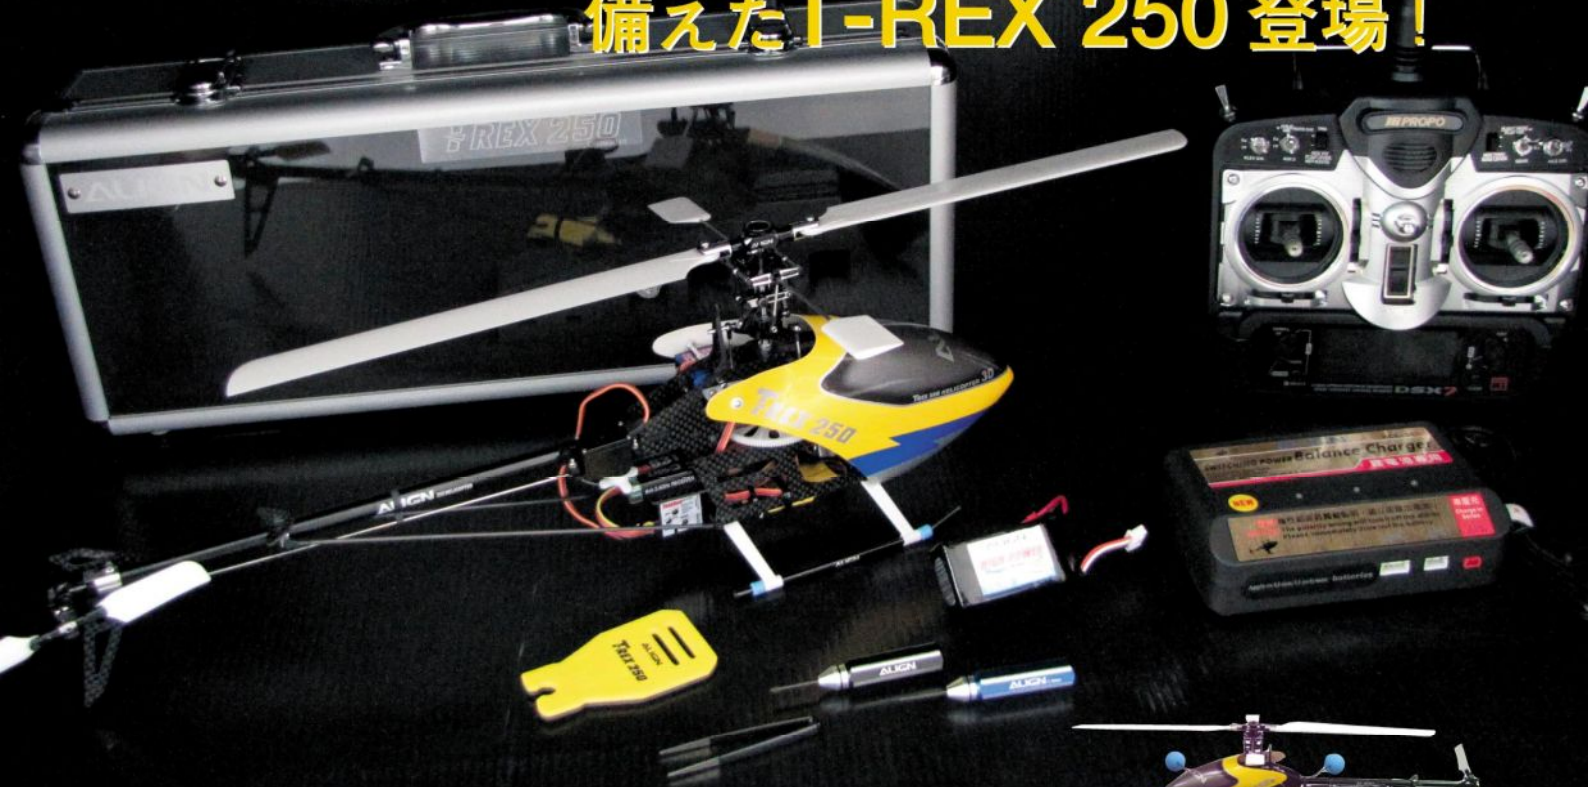

# フライトに必要なすべてを 備えたT-REX 250 登場!

## **NEW** T-REX 250 Complete (ホバーリング完成/調整済み) 価格¥89,800 (税込)

T-REX 250コンプリート (ホバーリング調整済み完成機) は誰でも安心して始められるRCヘリコプターです。初めてRCヘリコプターに挑戦する方や一度やってみたけどホバーリングがうまくできなかった方に、トライしてほしいセットに仕上げました! もちろん、優れたフライト性能を持っているので、すべてのRCヘリコプターパイロットにオススメです。

買ってすぐ飛ばせるT-REX 250コンプリートは、完全完成機にバッテリーやチャージャー、セッティング済みプロポがセットとなっています。また、初心者の方でも安心してホバーリング練習してもらえるように、アメンボー (転倒防止器具) や交換用メインローターおよびテールローターもキットに入れています。さらに、T-REX JAPANは初めての方にも安心してフライトできるためのテクニカルサポートチームもご用意しました。

コンパクトな機体は、RC飛行場でも広めのインドアエリアでも飛ばすことができます。ぜひこの機会にT-REX 250コンプリートでRCヘリコプターを満喫してください!!

転倒防止用  
ランディング  
スキッドも付属