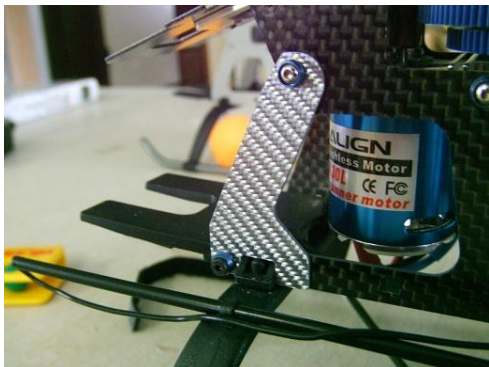

AFST2001 フレーム強化プレートセット（銀色）

T-REX450用フレーム強化プレートセットは、
アッパーフレームとロワーフレームのそれぞれ破損しやすい部
分に取り付けることができるフレームパーツです。

T-REX450を始めたばかりの方から、3Dなどを楽しむ
上級者にも、ぜひお勧めしたい一品です。

付属内容

- ・アッパーフレームプレート 2セット
- ・ロワーフレームプレート 2セット
- ・2×8mmスクリュー 6セット