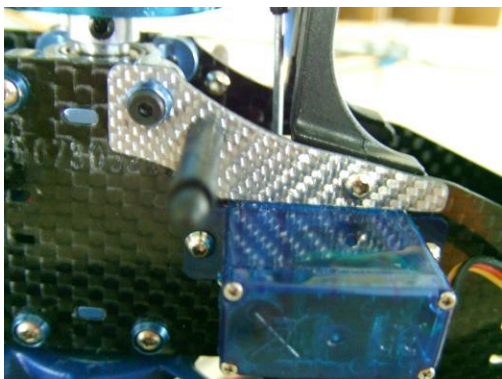

付属内容

- ・アッパーフレームプレート 2セット
- ・ロワーフレームプレート 2セット
- ・2×8mmスクリュー 6セット

定価：¥680-

T-REX JAPAN
有限会社ヒロテック
<http://www.t-rex-jp.com/>